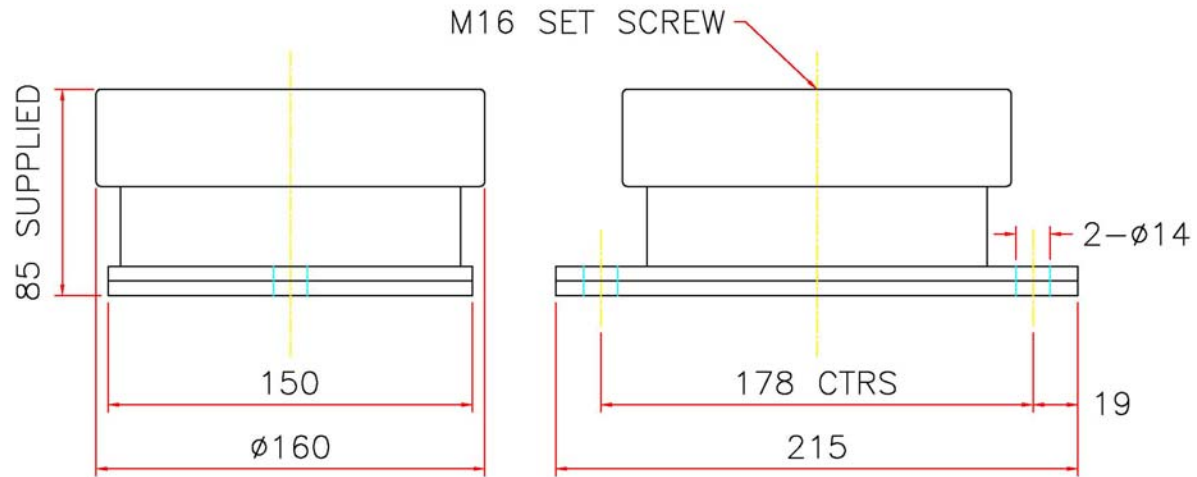

# Type SAH

SAH ISOLATOR CODE REFERENCE

500 550 625 720 875 1000 1125 1200 1320 1500 1600 1650

ISOLATION EFFICIENCY %